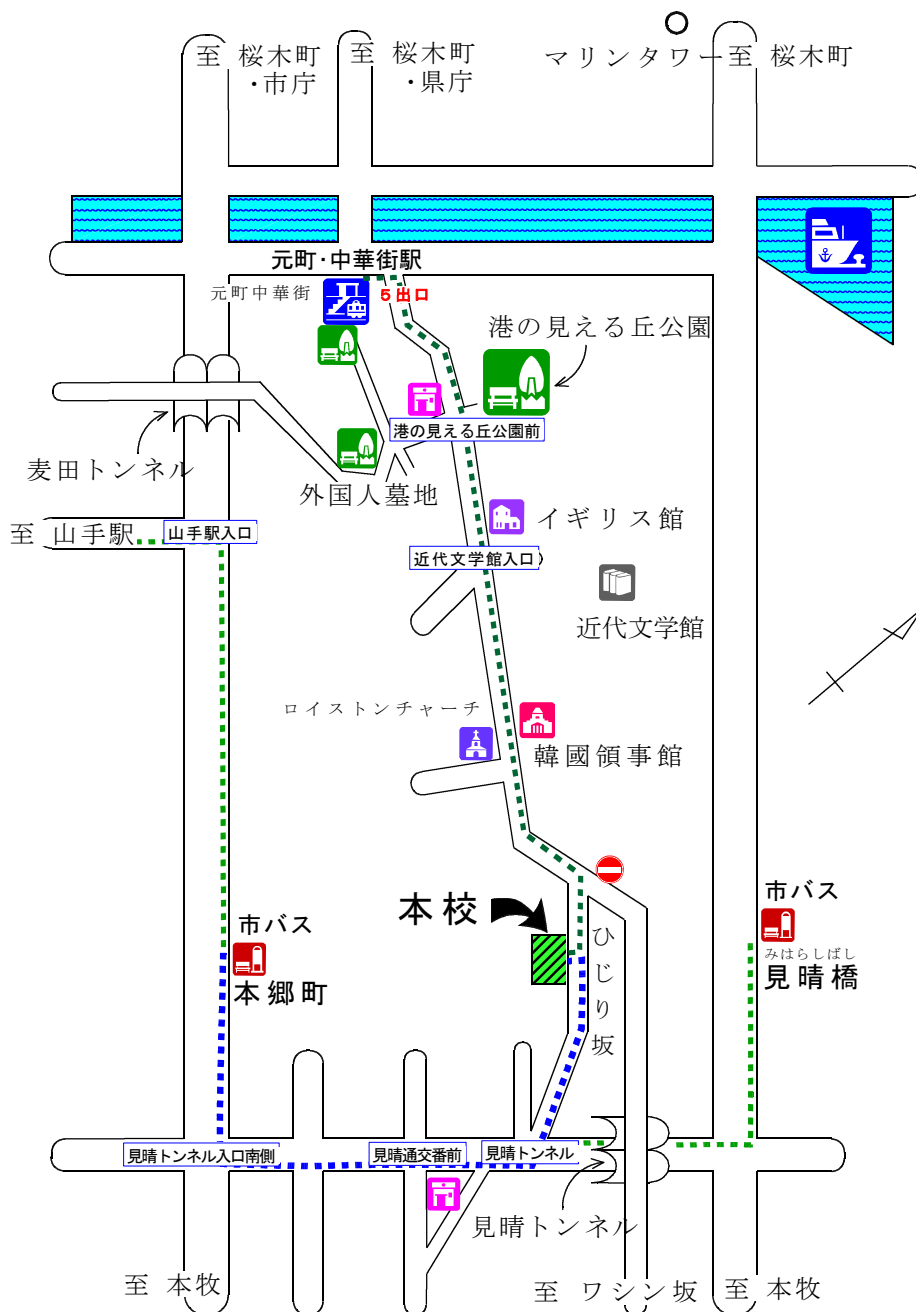

学 校 案 内

バス { 横浜駅東口乗車 } 8、26、58 系統 みほらしぼし 見晴橋 下車
 " " } 105 系統 ほんごうちょう 本郷町 下車
 みなとみらい線 「元町・中華街駅」下車 徒歩15分
 J R 根岸線 「山手駅」下車 徒歩20分 (タクシー：基本料金)

◎ 登下校時に本校と「横浜駅」市営地下鉄「阪東橋」の間、本校と「磯子駅」・「屏風浦駅」間の2路線をスクールバスが運行しています。

横浜駅東口	登校時	09:00	下校時	15:30
阪東橋 (市営地下鉄)	登校時	09:15	下校時	15:55
磯子駅 (J R)	登校時	08:50	下校時	15:30
屏風浦駅 (京浜急行)	登校時	08:40	下校時	15:20